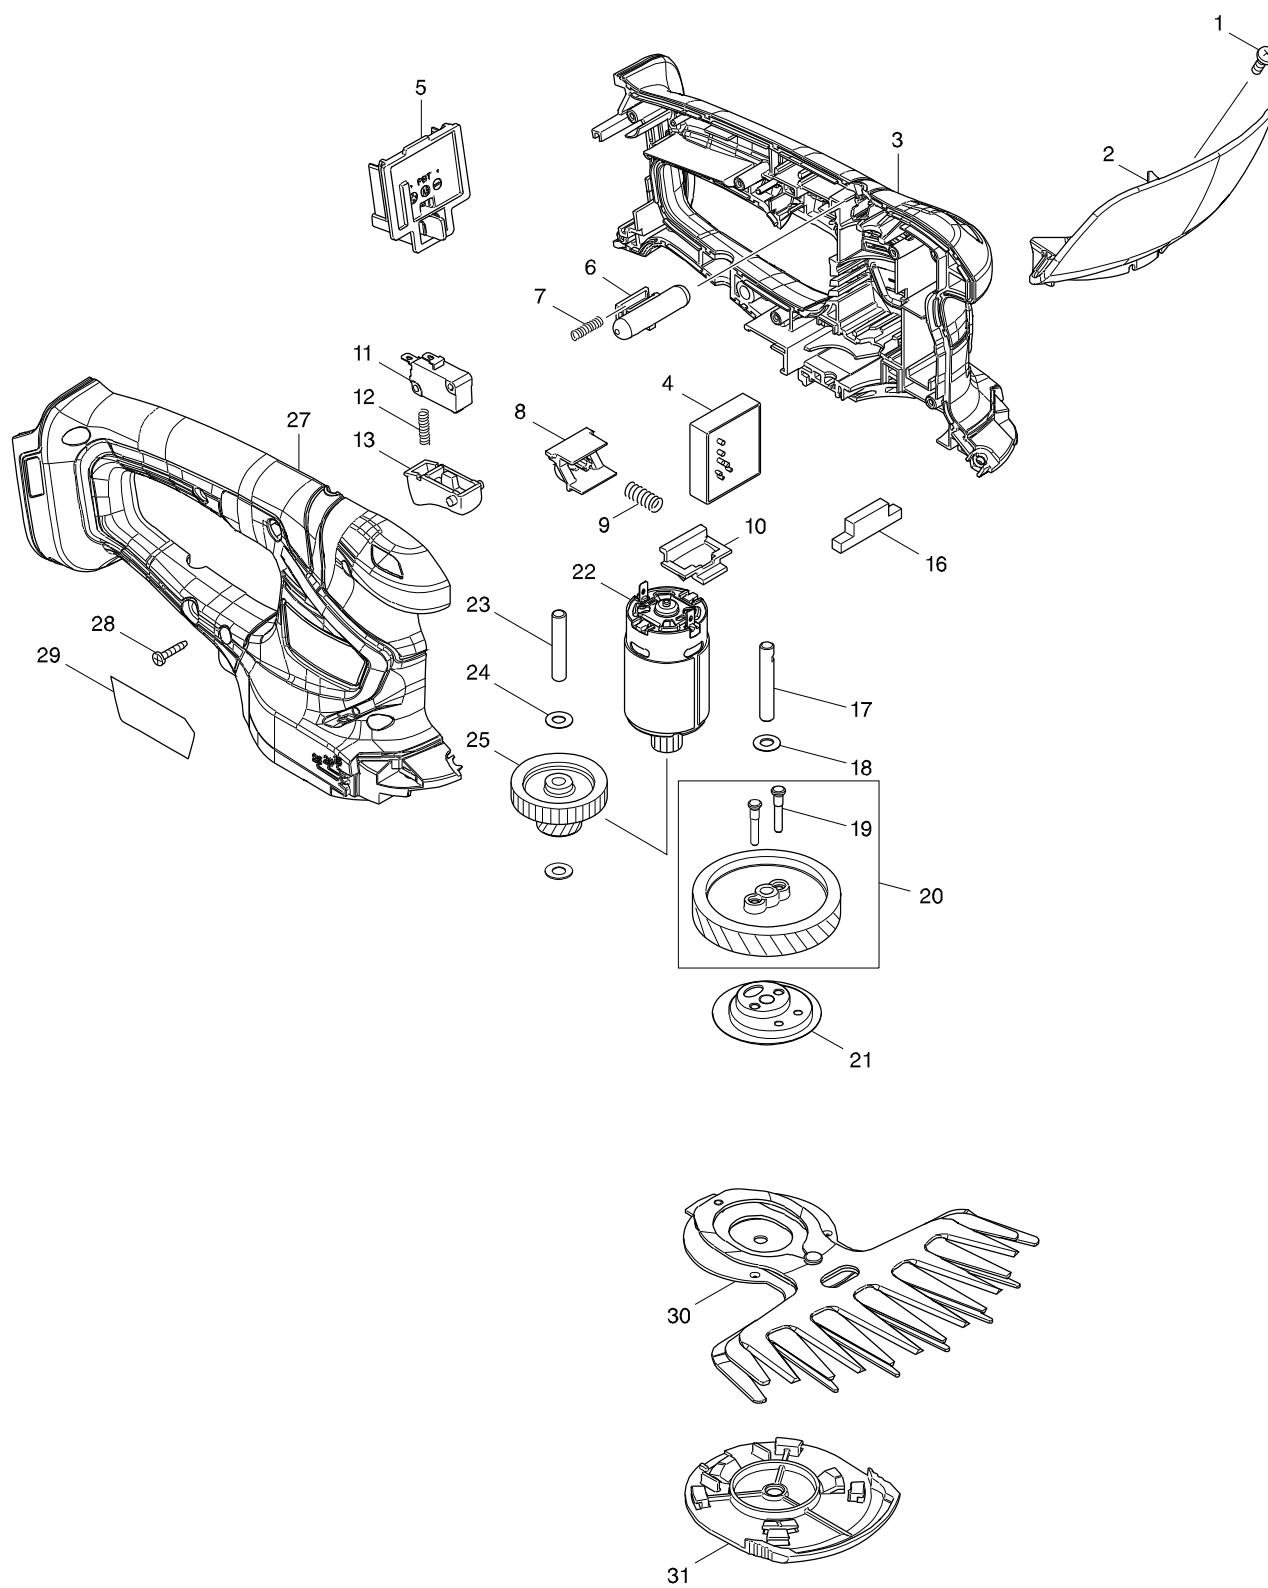

# Číslo typu DUM604 160MM CORDLESS GRASS SHEAR

Položka	Číslo dílu	Popis	Změn	Množstv	N/O	Možnost 1	Možnost 2	Poznámka
001	915116-7	BINDING HEAD SCREW M4X12		1				
002	144342-3	PROTECTOR COMPLETE		1				
C10	819948-3	CAUTION LABEL		1				
003	183G03-2	HOUSING SET		1				
C10	931102-0	HEX. NUT M4		1				
C20	263005-3	RUBBER PIN 6		2				
C30	346275-0	PLATE		2				
D10		INC. 27						
004	620647-0	CONTROLLER		1				
005	643852-2	TERMINAL		1				
006	452438-9	LOCK OFF BUTTON		1				
007	231473-8	COMPRESSION SPRING 4		1				
008	457534-8	SLIDE PLATE		1				
009	234339-1	COMPRESSION SPRING 6		1				
010	454879-5	LOCK LEVER		1				
011	650744-8	SWITCH D3V-16-3C26		1				
012	231473-8	COMPRESSION SPRING 4		1				
013	417564-1	SWITCH LEVER		1				
016	451814-4	DUST GUARD		1				
017	268254-7	PIN 6		1				
018	253715-0	FLAT WASHER 6		1				
019	268256-3	PIN 4		2				
020	135883-0	HELICAL GEAR 47 ASS'Y		1				
D10		INC. 19						
021	161598-3	CRANK COMPLETE		1				
022	629945-9	DC MOTOR		1				
023	268076-5	PIN 6		1				
024	253715-0	FLAT WASHER 6		2				
025	226831-1	GEAR 12-31		1				
027	183G03-2	HOUSING SET		1				
C10	931102-0	HEX. NUT M4		1				
C20	263005-3	RUBBER PIN 6		2				
C30	346275-0	PLATE		2				
D10		INC. 3						
028	266429-2	TAPPING SCREW 3X16		6				
029	853A12-6	DUM604 NAME PLATE		1				
C10	188369-3	OIL VESSEL SET		1				
030A	195267-4	SHEAR BLADE ASSEMBLY SET		1				
030B	195267-4	SHEAR BLADE ASSEMBLY SET		1				
030C	195176-7	SHEAR BLADE ASSEMBLY SET		1				
031	140451-6	UNDER COVER COMPLETE		1				
A01	452055-5	BLADE COVER		1				
A02	457426-1	GRASS RECEIVER 160		1				
A03C	450128-8	BATTERY COVER		1				
A04C	***DC18RC	DC18RC FAST CHARGER		1				
D10		COMPO-PARTS						
A05C	197600-6	BATTERY BL1830B SET		1				
A06B	450128-8	BATTERY COVER		1				