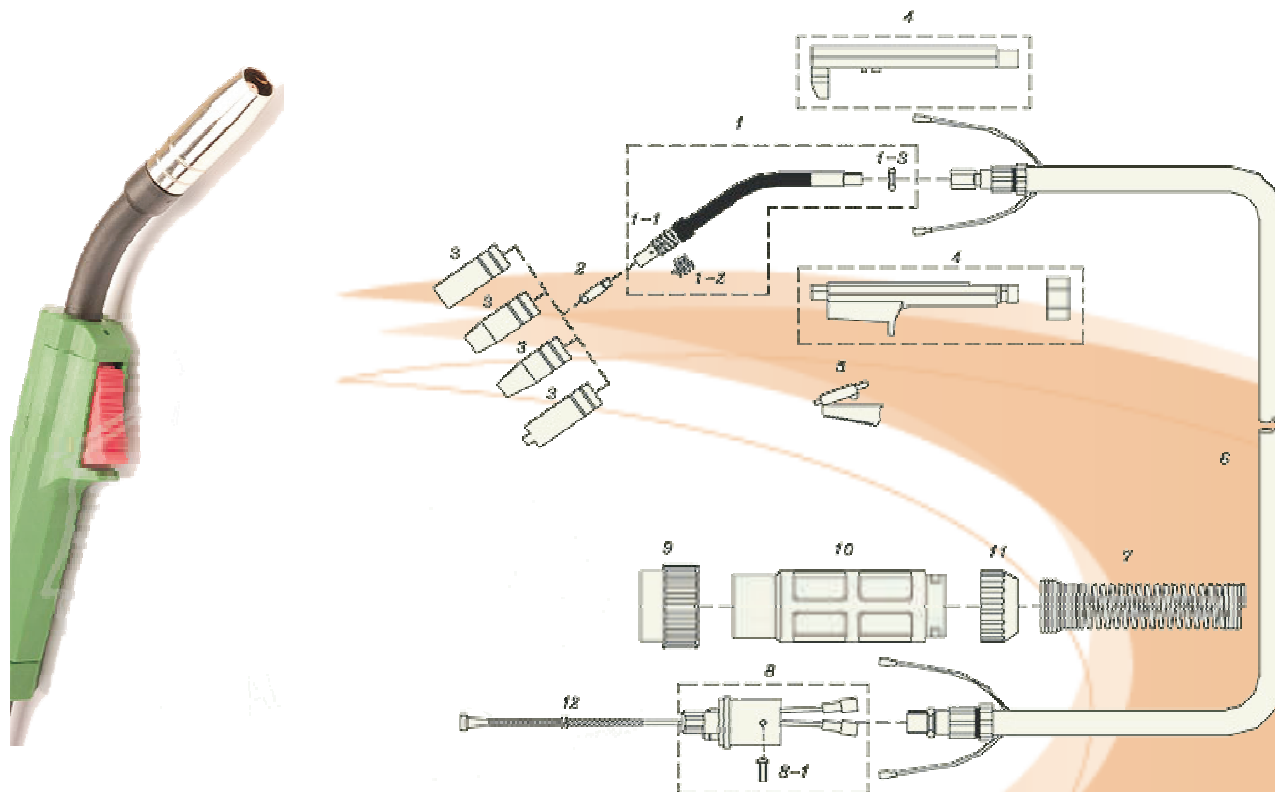

**BD-14030 Hořák ER 140 3m EURO Blue**  
**BD-14040 Hořák ER 140 4m EURO Blue**  
**BD-14050 Hořák ER 140 5m EURO Blue**

Pozice	Kod	Název	Pozice	Kod	Název
1	BD-14000	Trubka hořáku ER-140	BD-70010	Hubice 9,5mm/53L	
1-1	BD-62000	Hubice ER-140	BD-70050	Hubice 16mm/60L Spot	
1-2	BD-62020	Pružina ER-140	4	BD-80030	Rukojeť ER-140
1-3	BD-80082	Matice zajišťovací M8x1	5	BD-80012	Tlačítko do rukojeti ER-140
2	BD-75010	Průvlak 0.6 M6/6/25 MB	6	BG-87332	Kabel koax.ER-140 16qmm 3 m
	BD-75020	Průvlak 0.8 M6/6/25 MB		BG-87342	Kabel koax.ER-140 16qmm 4 m
	BD-75030	Průvlak 0.9 M6/6/25 MB		BG-87352	Kabel koax.ER-140 16qmm 5 m
	BD-75040	Průvlak 1.0 M6/6/25 MB	7	BD-80061	Pružina k rukojeti ER
	BD-75050	Průvlak 1.2 M6/6/25 MB	8	BG-84100	Matice převl. M10x1 do EUROkon
	BD-75012	Průvlak 0.6 M6/6/25 MB CuCrZr	8-1	BG-91800	Šroub EURO konektoru
	BD-75022	Průvlak 0.8 M6/6/25 MB CuCrZr	9	BG-84701	Matice k EURO konektoru ER
	BD-75032	Průvlak 0.9 M6/6/25 MB CuCrZr	10	BG-85101	Kryt EURO konektoru EURO
	BD-75042	Průvlak 1.0 M6/6/25 MB CuCrZr	11	BG-84711	Matice převlečná k rukojeti ER
	BD-75052	Průvlak 1.2 M6/6/25 MB CuCrZr	12	BG-13000	Bovden 1.5/4.5/3400 0.8-1.0 modrý
3	BD-70040	Hubice 16mm/53L		BG-14000	Bovden 1.5/4.5/4400 0.8-1.0 modrý
	BD-70020	Hubice NW12 kónická MB14,15		BG-16000	Bovden 1.5/4.5/5400 0.8-0.1 modrý