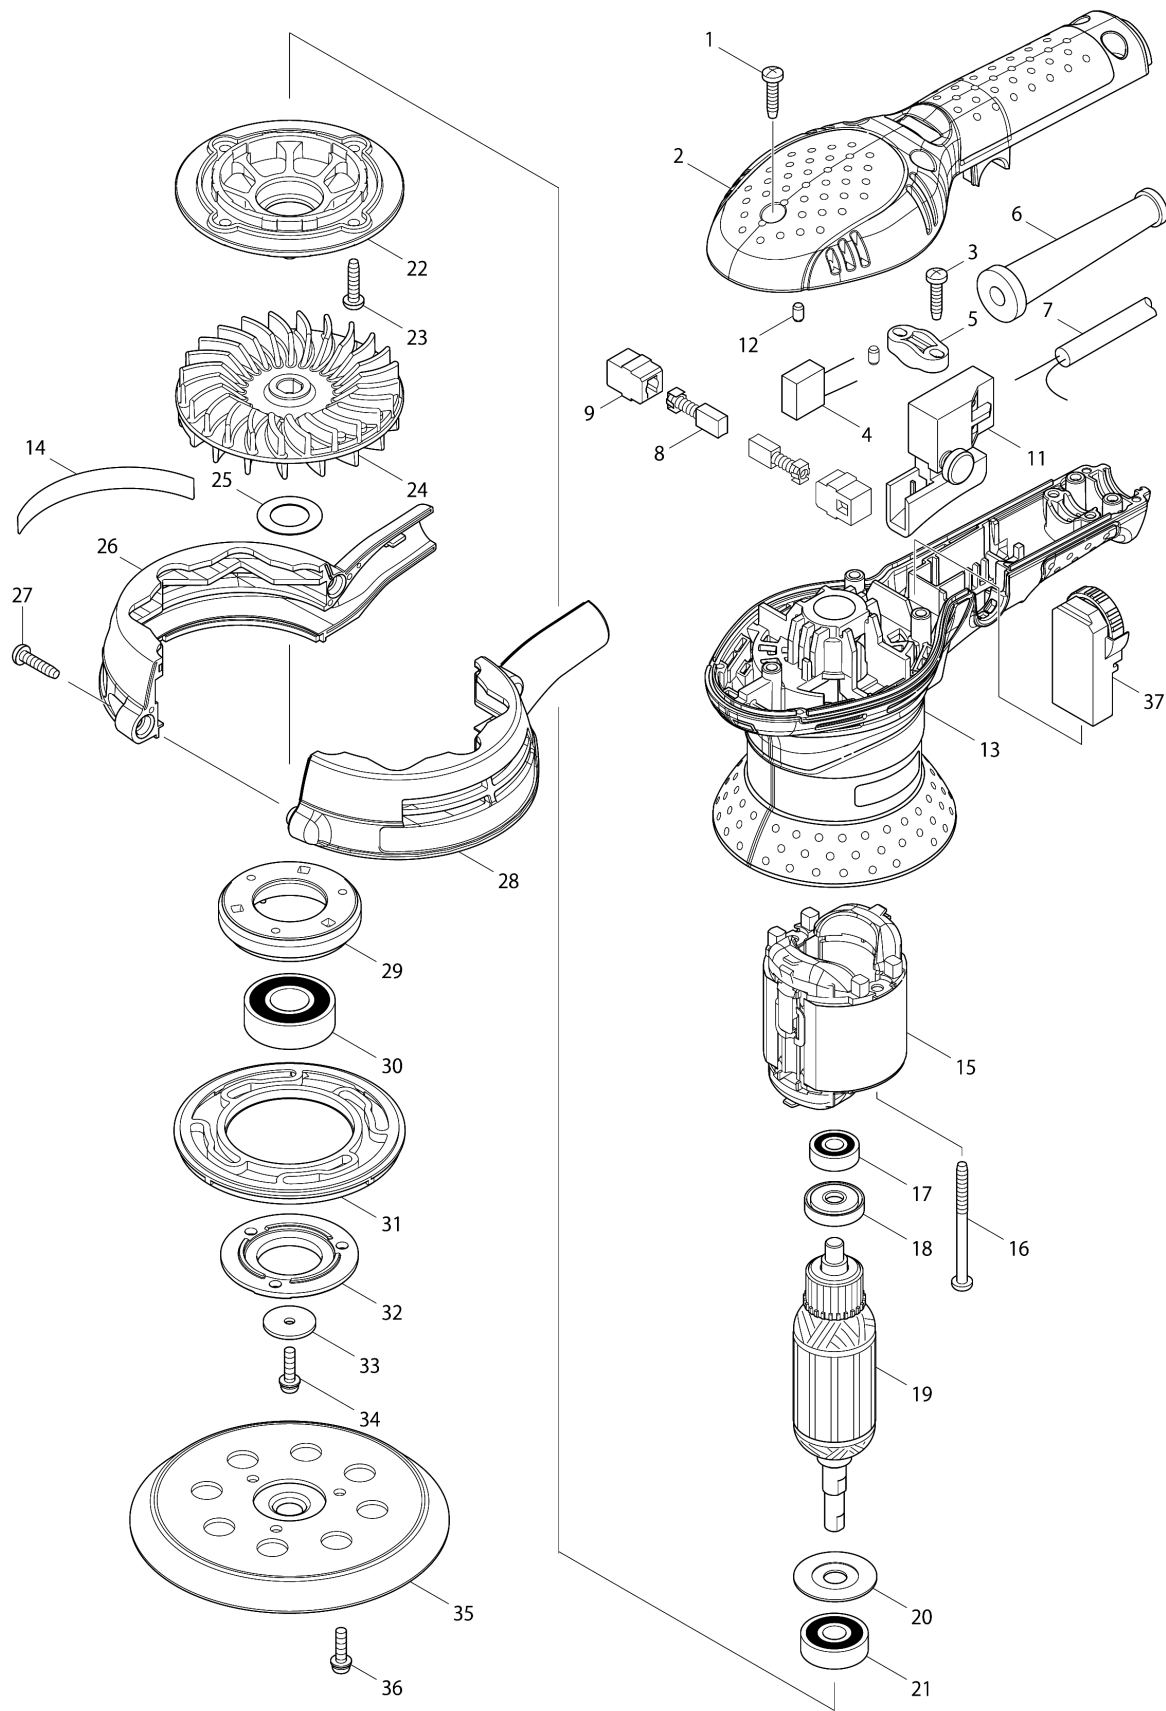

Model No.BO5041 125MM RANDOM ORBIT SANDER

Model No.BO5041 125MM RANDOM ORBIT SANDER

Položka	Číslo dílu	Popis	Změna	Množství	New/Old	Možnost 1	Možnost 2	Poznámka
001	265995-6	šroub 4x18 = old 265941-9		5	*			
001-1	265A48-7	TAPPING SCREW 4X18	O	5				
002	451619-2	TOP COVER		1				
003	265995-6	šroub 4x18 = old 265941-9		2	*			
003-1	265A48-7	TAPPING SCREW 4X18	O	2				
004	645105-5	kondenzátor = new 645006-7=new645200-1		1				
005	687052-4	STRAIN RELIEF		1				
006	682502-4	ochranná průchodka 8-85		1				
007	665383-1	POWER SUPPLY CORD 1.0-2-2.0		1				
008	191627-8	uhlíky CB-64=CB-56,57,66,old181029-6=old181028-8		1				
009	643552-4	držák uhlíků=old643562-1		2				
011	651286-5	vypínač SGEL206C-5		1				
012	263002-9	vymezovací čep 4		2				
013	451617-6	MOTOR HOUSING		1				
014	867887-1	BO5041 NAME PLATE		1				
015	633724-9	FIELD 240V		1				
016	266147-2	šroub 4x55 = old 266115-5		2	*			
016-1	266415-3	TAPPING SCREW 4X55	O	2				
017	210017-7	kuličkové ložisko 607DDW = old 922056		1				
018	681652-2	podložka JR180 = new681670-0		1				
019	515734-7	rotor BO5030_31		1				
D10		INC. 17,18,20,21						
020	267806-1	WASHER 9		1				
021	211092-6	kuličkové ložisko 629DDW		1				
022	450672-5	plastový kryt		1				
023	265995-6	šroub 4x18 = old 265941-9		4	*			
023-1	265A48-7	TAPPING SCREW 4X18	O	4				
024	241673-2	větrák		1				
025	267164-5	Scheibe 15		1				
026	188835-0	SKIRT SET		1				
D10		INC. 28						
027	265995-6	šroub 4x18 = old 265941-9		2	*			
027-1	265A48-7	TAPPING SCREW 4X18	O	2				
028	188835-0	SKIRT SET		1				
D10		INC. 26						
029	318304-9	pouzdro ložiska		1				
030	211228-7	kulič. ložisko 6202DDW = old 922117		1				
031	424131-5	kroužek		1				
032	318303-1	pouzdro ložiska		1				
033	253739-6	podložka 4		1				