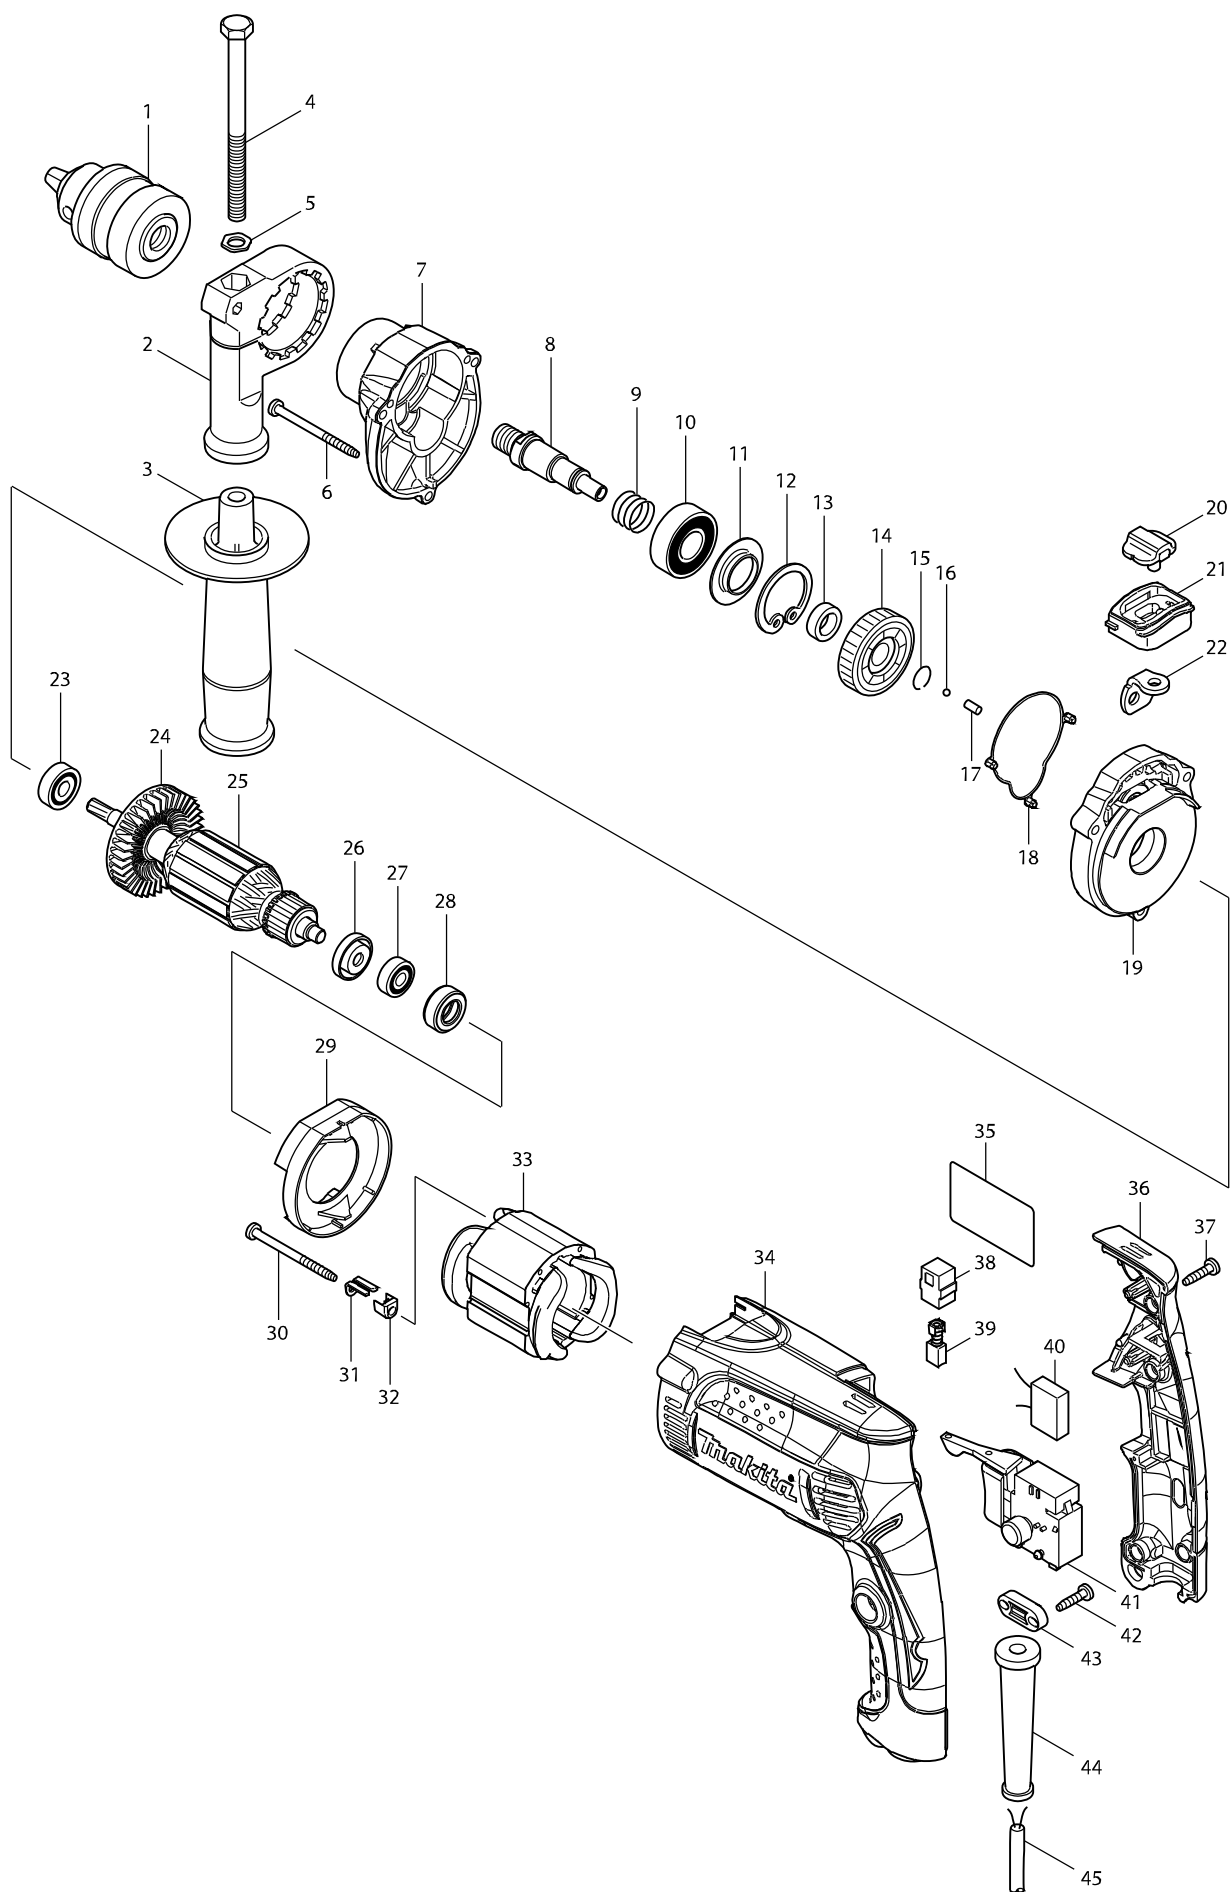

Číslo typu HP1630 PŘÍKLEPOVÁ VRTAČKA 16MM

Položka	Číslo dílu	Popis	Změn	Množstv	N/O	Možnost 1	Možnost 2	Poznámka
001A	763161-4	hlavička MT811=newP-04329		1	*			
001B	763161-4	hlavička MT811=newP-04329		1	*			
001-1A	766016-2	DRILL CHUCK S13	S	1				
001-1B	766016-2	DRILL CHUCK S13	S	1				
001-1C	766016-2	DRILL CHUCK S13		1				
001-1F	766016-2	DRILL CHUCK S13		1				
002	417630-4	objímka přídavné rukojeti -HP2050		1				
003A	153503-4	držadlo		1	*			
003B	153503-4	držadlo		1	*			
003-1A	152489-9	GRIP 36 COMPLETE	O	1				
003-1B	152489-9	GRIP 36 COMPLETE	O	1				
003-1C	152489-9	GRIP 36 COMPLETE		1				
003-1F	152489-9	GRIP 36 COMPLETE		1				
004	265495-6	šroub M8x110		1				
005	345280-4	matka šestihran		1				
006	266361-0	šroubek 4x30		3				
007	450619-9	obal HP1630/1631K		1				
008	324223-9	vřeteno MT811		1				
009	233330-6	pružina MT811		1				
010	211241-5	ložisko MT811		1				
011	257246-1	o-kroužek MT811		1				
012	962153-2	segrovka vnitřní R-35		1				
013	257173-2	Ring 12		1				
014A	226589-2	ozubené kolo 37 HP1630/HP1631K		1	*			
014B	226589-2	ozubené kolo 37 HP1630/HP1631K		1	*			
014C	226589-2	ozubené kolo 37 HP1630/HP1631K		1	*			
014-1A	227806-3	HELICAL GEAR 37	S	1				
014-1B	227806-3	HELICAL GEAR 37	S	1				
014-1C	227806-3	HELICAL GEAR 37	S	1				
014-1F	227806-3	HELICAL GEAR 37		1				
015	233938-6	zajišťovací kroužek		1				
016	216001-0	kulička 3.5		1				
017	256251-5	čep 4 ,old 175025,203026		1				
018	424112-9	těsnění		1				
019	158676-8	obal převodovky		1				
020	417819-4	přepínač HP1630/31		1				
021	450621-2	pouzdro		1				
022	345944-0	držák přepínače HP1630/31		1				
023	211031-6	BALL BEARING 608LLB		1				
024	241869-5	FAN 55		1				
025A	515309-2	rotor HP1630/HP1631K		1	*			
D10		INC. 23,24,26,27			*			
025B	515309-2	rotor HP1630/HP1631K		1	*			
D10		INC. 23,24,26,27			*			
025C	515309-2	rotor HP1630/HP1631K		1	*			
D10		INC. 23,24,26,27			*			
025-1A	513439-3	ARMATURE ASS'Y 240V	S	1				
D10		INC. 23,24,26,27						