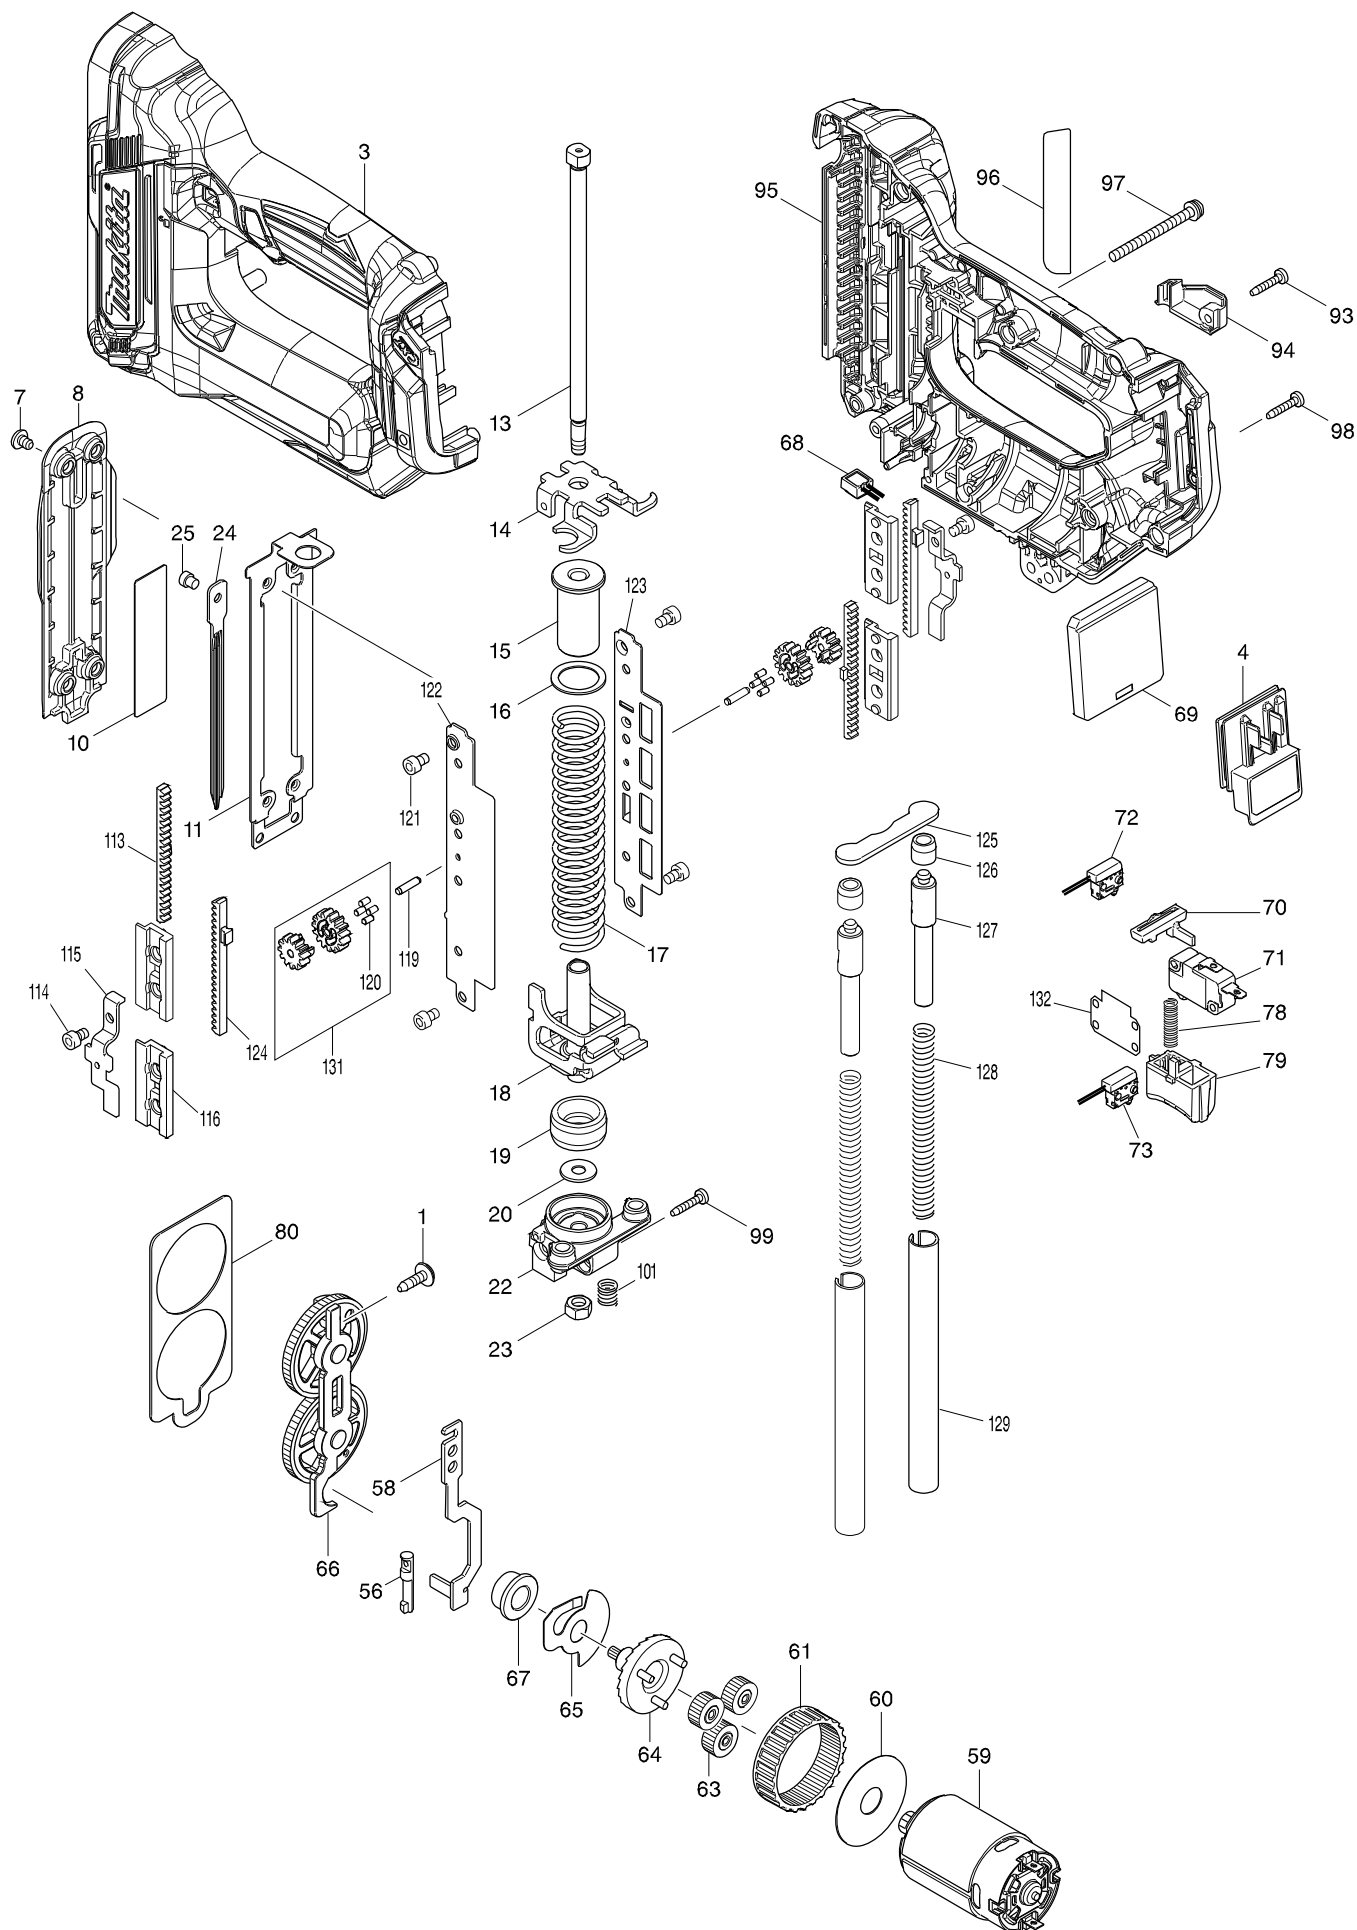

Číslo typu PT354D CORDLESS PIN NAILER

Číslo typu PT354D CORDLESS PIN NAILER

Položka	Číslo dílu	Popis	Změn	Množstv	N/O	Možnost 1	Možnost 2	Poznámka
001	266901-4	TAPPING SCREW 4X14		1				
003	183G24-4	HOUSING SET		1				
C10	263002-9	vymezovací čep 4		2				
C20	252126-6	HEX. LOCKING NUT M4-7		2				
C30	931102-0	matka M4		1				
D10		INC. 95						
004	644813-5	TERMINAL		1				
007	915101-0	BINDING HEAD SCREW M4X6		4				
008	457384-1	FRONT COVER		1				
010	345704-0	UPPER PLATE		1				
011	347140-6	RAIL		1				
013	326903-3	GUIDE BOLT		1				
014	347143-0	BOTTOM PLATE		1				
015	457389-1	SPRING HOLDER		1				
016	347148-0	SPRING BASE		1				
017	232364-6	COMPRESSION SPRING 17		1				
018	347141-4	HAMMER		1				
019	424952-5	CUSHION		1				
020	253804-1	podložka 6		1				
022	319537-9	HOLDER		1				
023	931302-2	matka M6		1				
024	345702-4	vedení		1				
025	268157-5	trn		1				
026	144291-4	DRIVER GUIDE COVER COMPLETE		1				
027	922102-1	6-Kantschraube M4x6		4				
029	922112-8	imbus M4x10		3				
030	144330-0	DRIVER GUIDE COMPLETE		1				
031	135897-9	MAGAZINE ASSY		1				
D10		INC. 32-38,40,42-44,47-55,57,						
D20		INC. 100						
032	347138-3	PUSHER		1				
033	310176-8	STOPPER		1	*			
033-1	310176-8	STOPPER	S	1				
034	233018-8	vinutá pružina 3 JR3030T		1				
035	232362-0	LEAF SPRING		1				
036	346239-4	NAIL STOPPER		4				
037	232367-0	COMPRESSION SPRING 3		4				
038	457379-4	MAGAZINE		1	*			
038-1	458195-7	MAGAZINE	<	1				
039	911133-5	šroub M4x18		2				
040	347137-5	SPACER		1				
042	144335-0	LOWER RAIL COMPLETE		1				
043	457382-5	NAIL GUIDE HOLDER		1				
044	457380-9	UPPER RAIL		1				
C10	931102-0	matka M4		1				
047	457387-5	SPRING COVER		1				
048	911113-1	šroub M4x10		1				
049	457383-3	SHOULDER PIN 5-6		1				