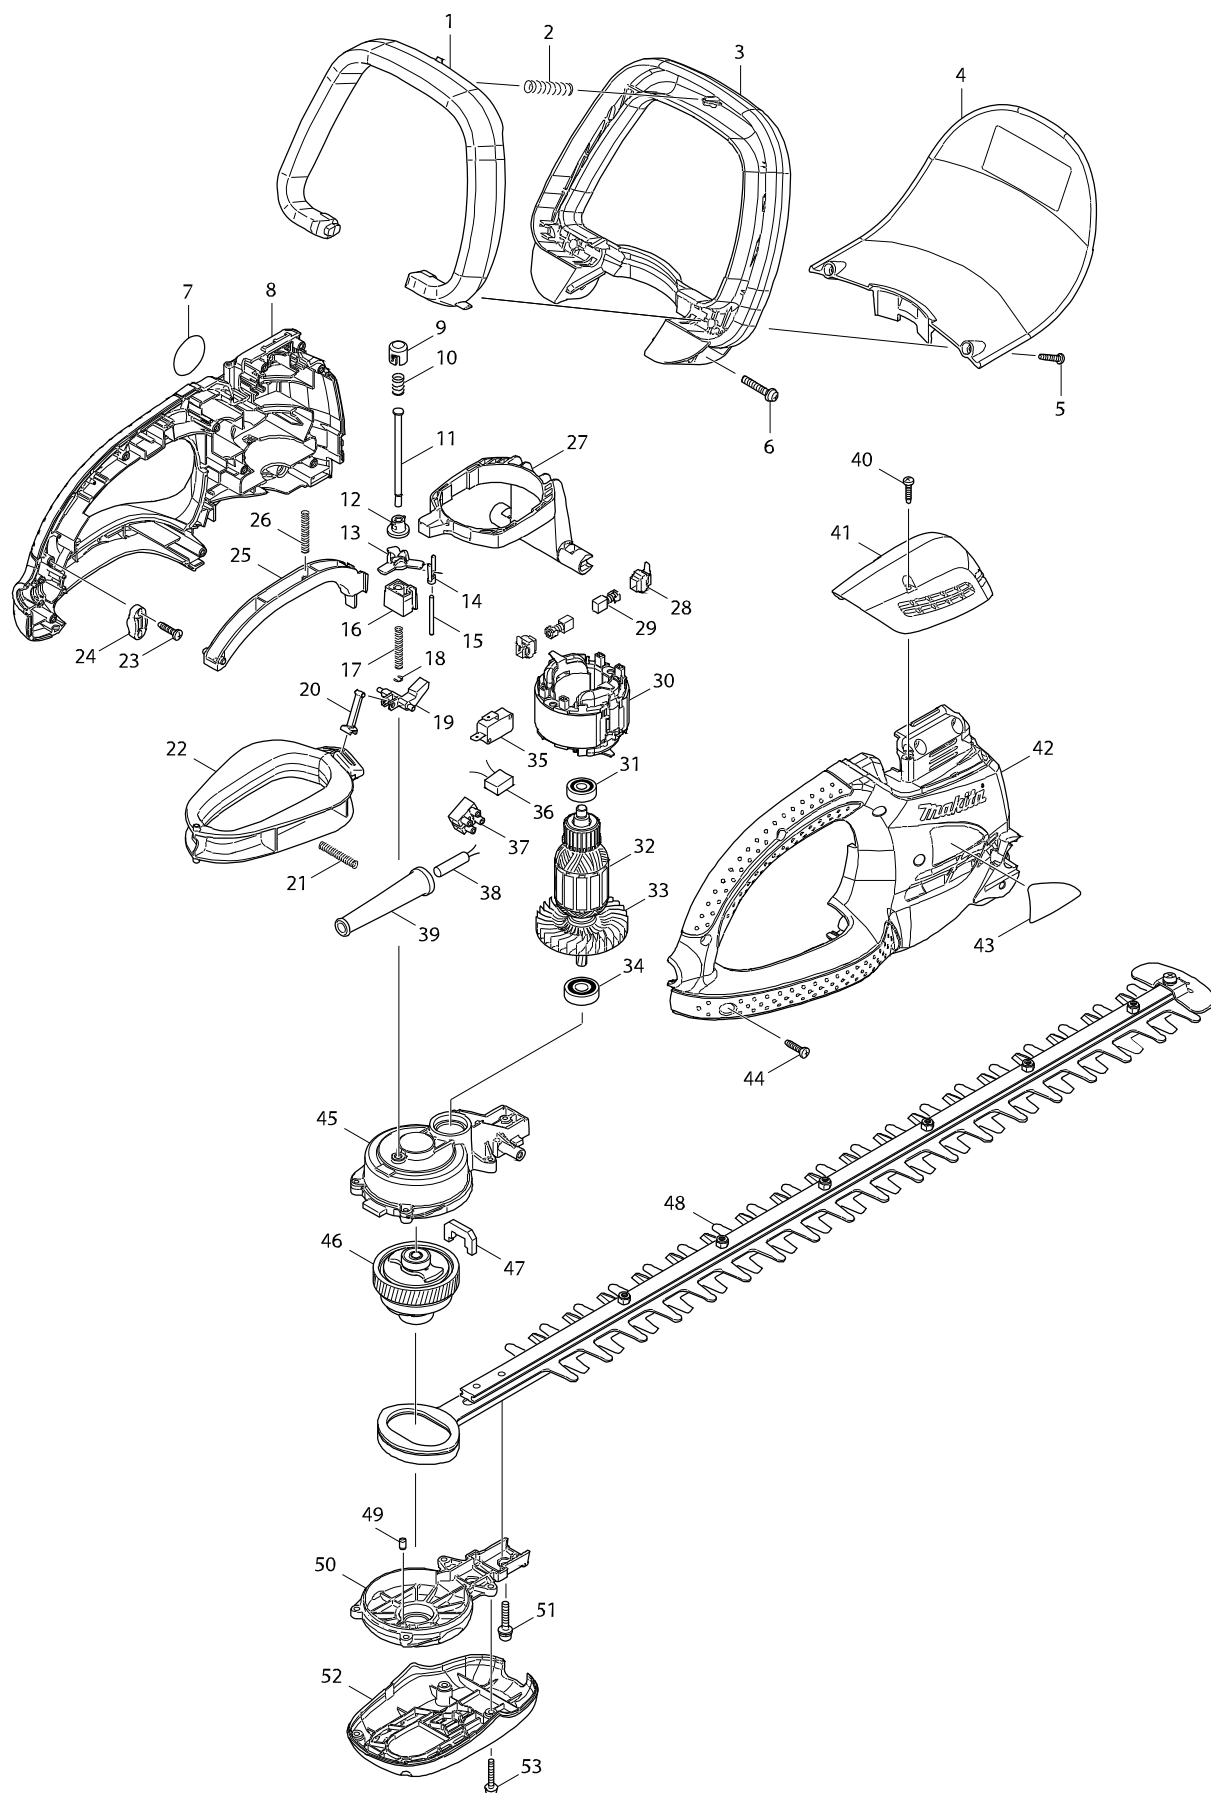

# Číslo typu UH6580 ELEKTRICKÝ PLOTOSTŘIH 650MM

Položka	Číslo dílu	Popis	Změn	Množstv	N/O	Možnost 1	Možnost 2	Poznámka
001	450444-8	SWITCH LEVER B		1				
002	233157-4	COMPRESSION SPRING 9		1				
003	450442-2	FRONT GRIP		1				
004	158629-7	kryt		1				
005	265995-6	šroub 4x18 = old 265941-9		2				
006	911253-5	šroub M5x30		2				
008	188569-5	HOUSING SET		1				
D10		INC. 42						
009	417740-7	víčko		1				
010	233288-9	pružina RP1110C		1				
011	268077-3	čep		1				
012	417727-9	CAP HOLDER		1				
013	417736-8	držák		1				
014	417735-0	víčko		1				
015	268078-1	PIN 3		1				
016	417781-3	držák		1				
017	233156-6	COMPRESSION SPRING 5		1				
018	257934-0	STOP RING E-4		1				
019	417737-6	spojovací díl		1				
020	417739-2	tyč		1				
021	233156-6	COMPRESSION SPRING 5		1				
022	417731-8	SWITCH LEVER C		1				
023	265995-6	šroub 4x18 = old 265941-9		2				
024	687063-9	CORD CLAMP		1				
025	450443-0	SWITCH LEVER A		1				
026	233156-6	COMPRESSION SPRING 5		1				
027	417738-4	páčka		1				
028	643936-6	držák uhlíků = old 921709		2				
029	191962-4	uhlíky CB-419 = CB-406,407		1				
030	594578-8	FIELD ASS'Y 220-240V		1				
C10	654069-2	Receptacle		2				
031	211032-4	ložisko 1902		1				
032	516499-4	rotor		1				
D10		INC. 31,33,34						
033	241858-0	větrák 5704R		1				
034	211062-5	kuličkové ložisko 6000ZZ		1				
035	650522-6	spínač		1				
036	645185-1	kondenzátor		1				
037	654531-7	Terminal Block 2P		1				
038	666246-4	POWER SUPPLY CORD 1.5-2-0.3		1				
039	682503-2	CORD GUARD 8-90		1				
040	265995-6	šroub 4x18 = old 265941-9		2				
041	450445-6	TOP COVER		1				
042	188569-5	HOUSING SET		1				
D10		INC. 8						
043	865786-1	UH6580 NAME PLATE		1				
044	265995-6	šroub 4x18 = old 265941-9		10				
045	318257-2	převodová skříň		1				